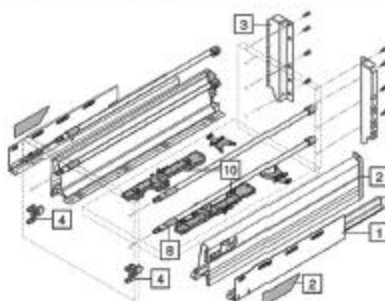

## VISINA D - KORPUS min 224mm (sa duplom ogradicom)

## Podaci za poručivanje

DUBINA	ŠIFRA	NAZIV ARTIKLA	NAPOMENA
550mm	1 B 557.5501A	Tandembox klizač 550mm/80kg	set(levi+desni)
	10 B Z70.81E0	Tandembox BLUMOTION 80kg	set(levi+desni)
	2 B 357.M5502S	Tandembox stranice H83/L550mm	siva boja
	8 B ZRG.496V.IC	Tandembox uzdužna ogradica 550mm	set(L+D)(naručiti 2x)
500mm	1 B 558.5001B	Tandembox klizač BLUMOTION 500mm/30kg	set(levi+desni)
	1a B 559.5001B	Tandembox klizač BLUMOTION 500mm/50kg	set(levi+desni)
	1b B 557.5001A	Tandembox klizač 500mm/80kg	set(levi+desni)
	10 B Z70.81E0	Tandembox - BLUMOTION 80kg	set(levi+desni)
	2 B 358M5002S	Tandembox stranice H83/L500mm	siva boja
	8 B ZRG.446V.IC	Tandembox uzdužna ogradica 500mm	set(L+D)(naručiti 2x)
450mm	1 B 558.4501B	Tandembox klizač BLUMOTION 450mm/30kg	set(levi+desni)
	1a B 559.4501B	Tandembox klizač BLUMOTION 450mm/50kg	set(levi+desni)
	2 B 358M4502S	Tandembox stranice H83/L450mm	siva boja
	8 B ZRG.396V.IC	Tandembox uzdužna ogradica 450mm	set(L+D)(naručiti 2x)
400mm	1 B 558.4001B	Tandembox klizač BLUMOTION 400mm/30kg	set(levi+desni)
	2 B 358M4002S	Tandembox stranice H83/L400mm	siva boja
	8 B ZRG.346V.IC	Tandembox uzdužna ogradica 400mm	set(L+D)(naručiti 2x)
350mm	1 B 558.3501B	Tandembox klizač BLUMOTION 350mm/30kg	set(levi+desni)
	2 B 358M3502S	Tandembox stranica H83/L350mm	siva boja
	8 B ZRG.296V.IC	Tandembox uzdužna ogradica 350mm	set(L+D)(naručiti 2x)

## STANDARDNI ELEMENTI

3 B Z30D000S.04	Tandembox držač unut. stranice H224	set (levi+desni)
4 B ZSF.3502	Tandembox spojnica sa frontom-tip na šraf	naručiti 2x
4a B ZSF.3602	Tandembox spojnica sa frontom-tip na tipl	naručiti 2x (altern.)